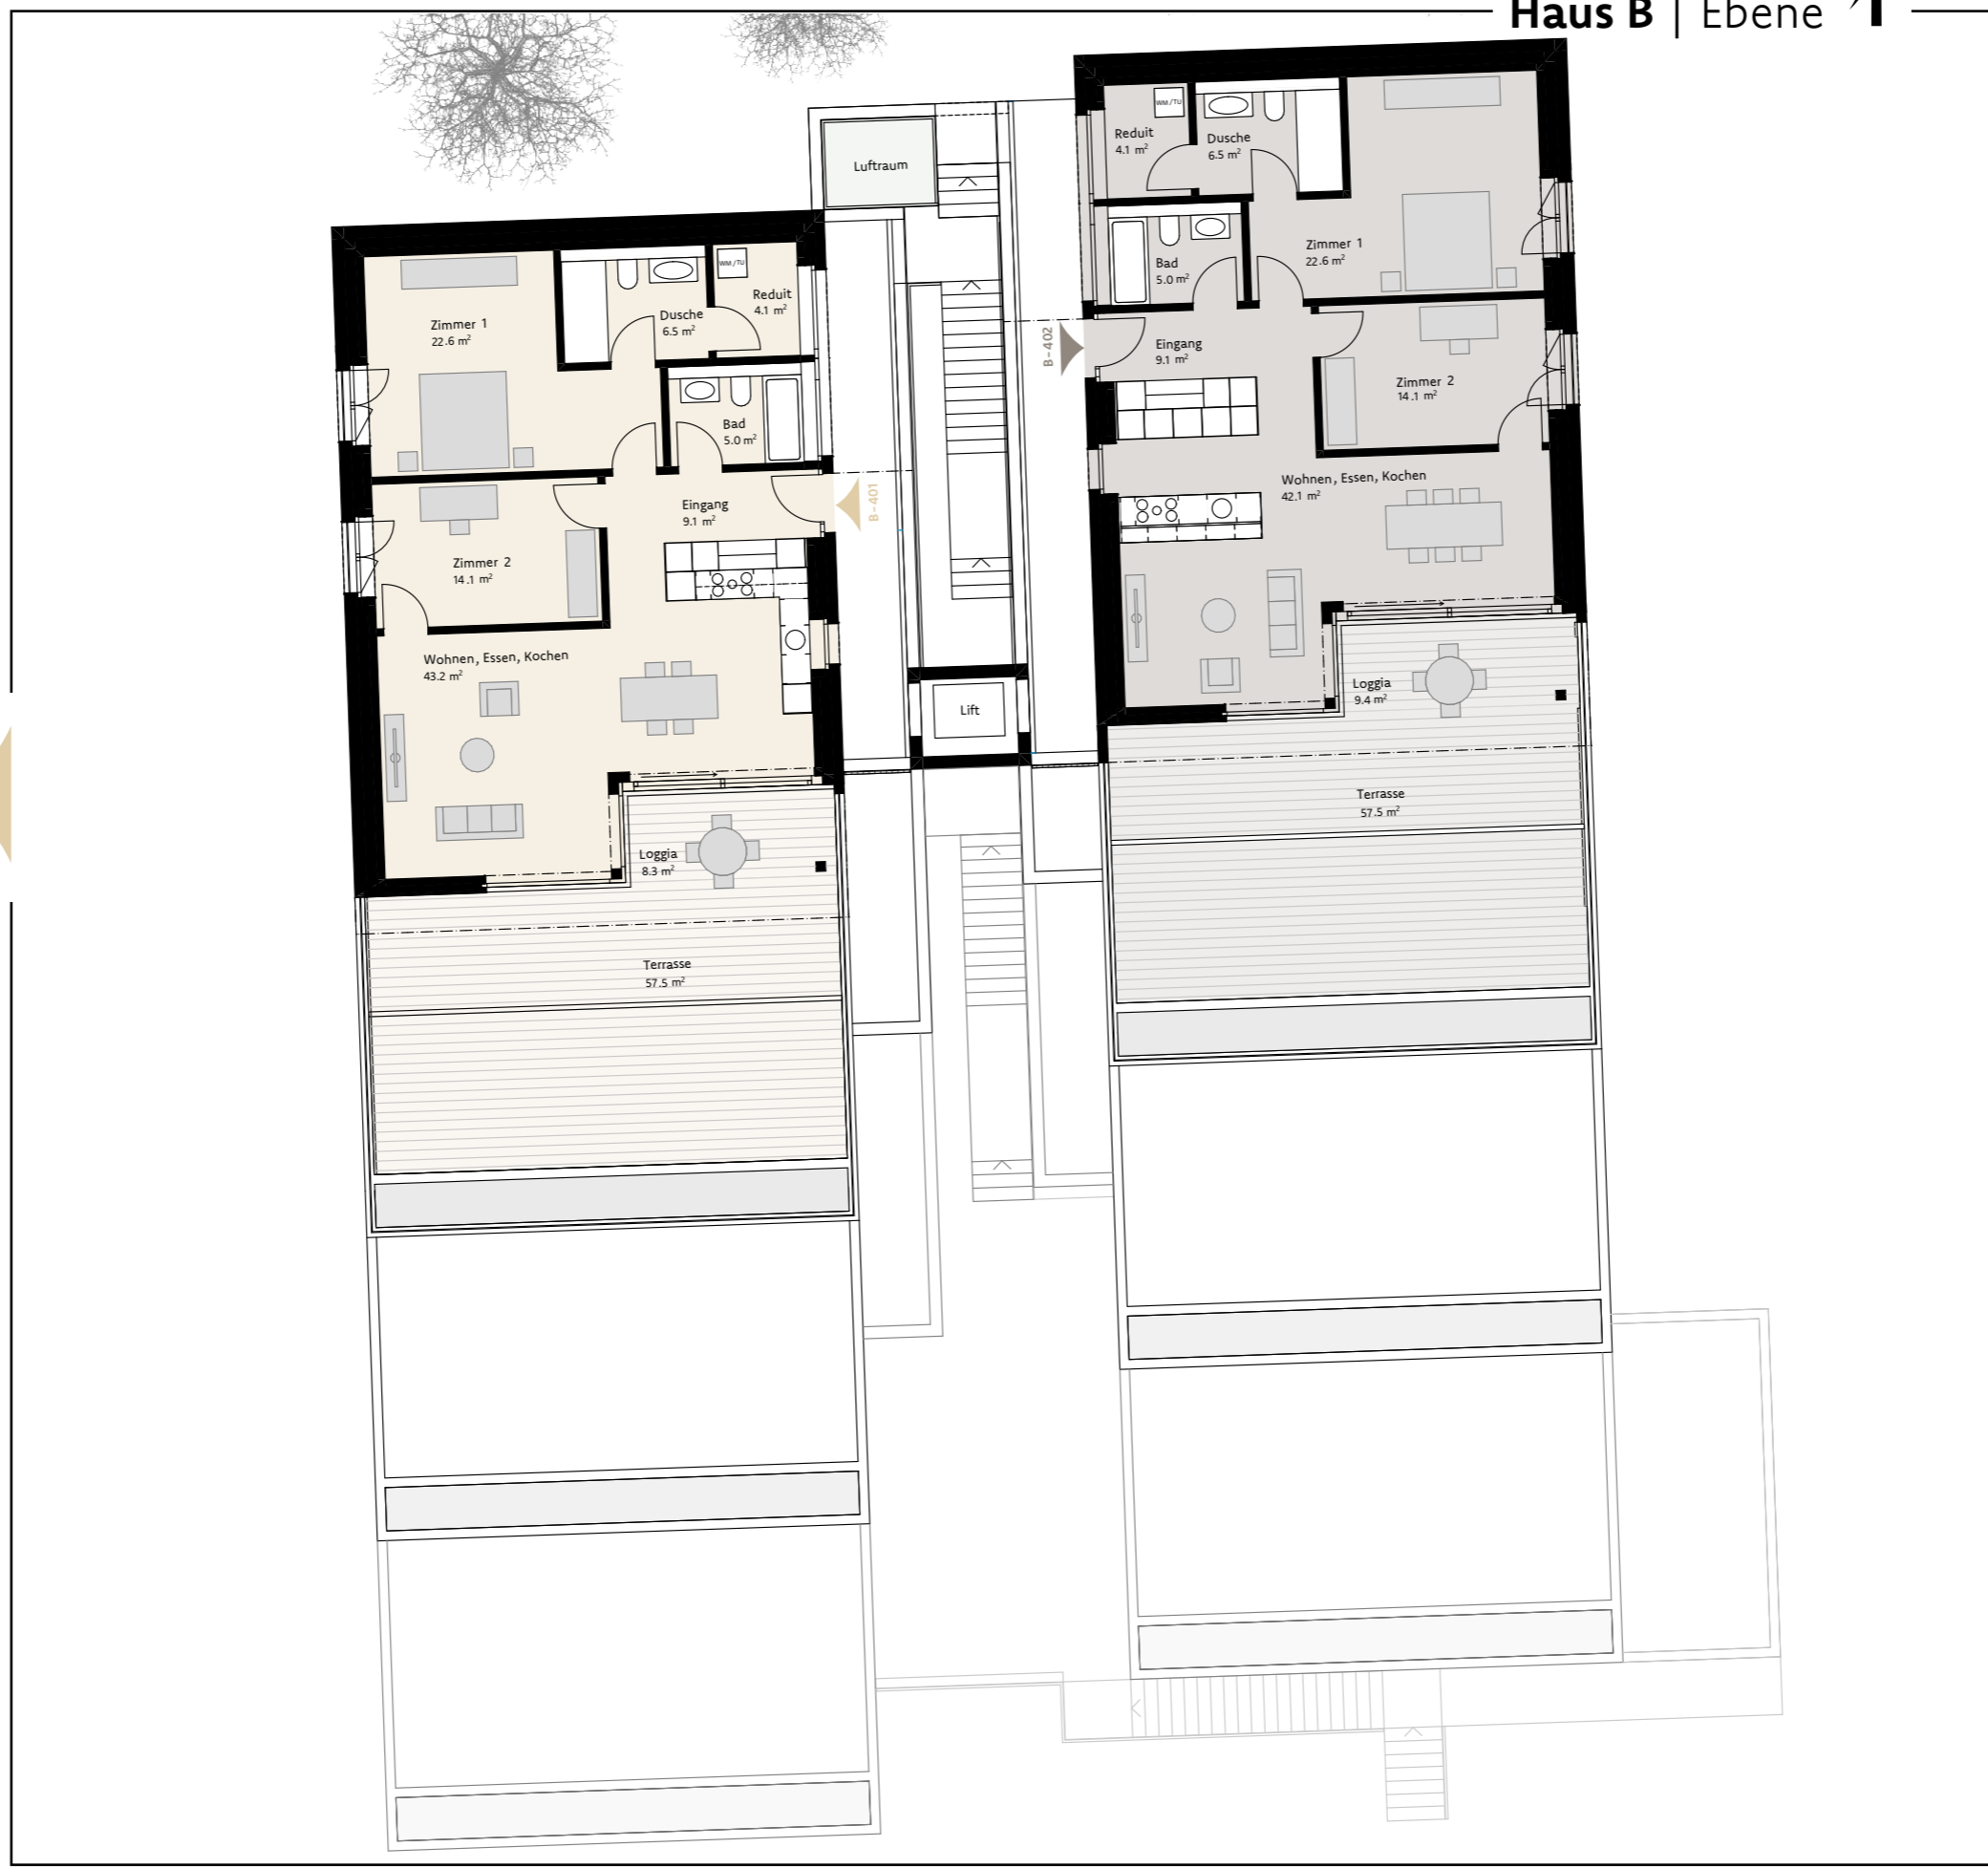

**WHG B-401**

Zimmer	3.5
Wohnfläche	104.8 m <sup>2</sup>
Terrasse	57.5 m <sup>2</sup>
Loggia	8.3 m <sup>2</sup>
Keller	15.1 m <sup>2</sup>

**WHG B-402**

Zimmer	3.5
Wohnfläche	103.7 m <sup>2</sup>
Terrasse	57.5 m <sup>2</sup>
Loggia	9.4 m <sup>2</sup>
Keller	12.9 m <sup>2</sup>